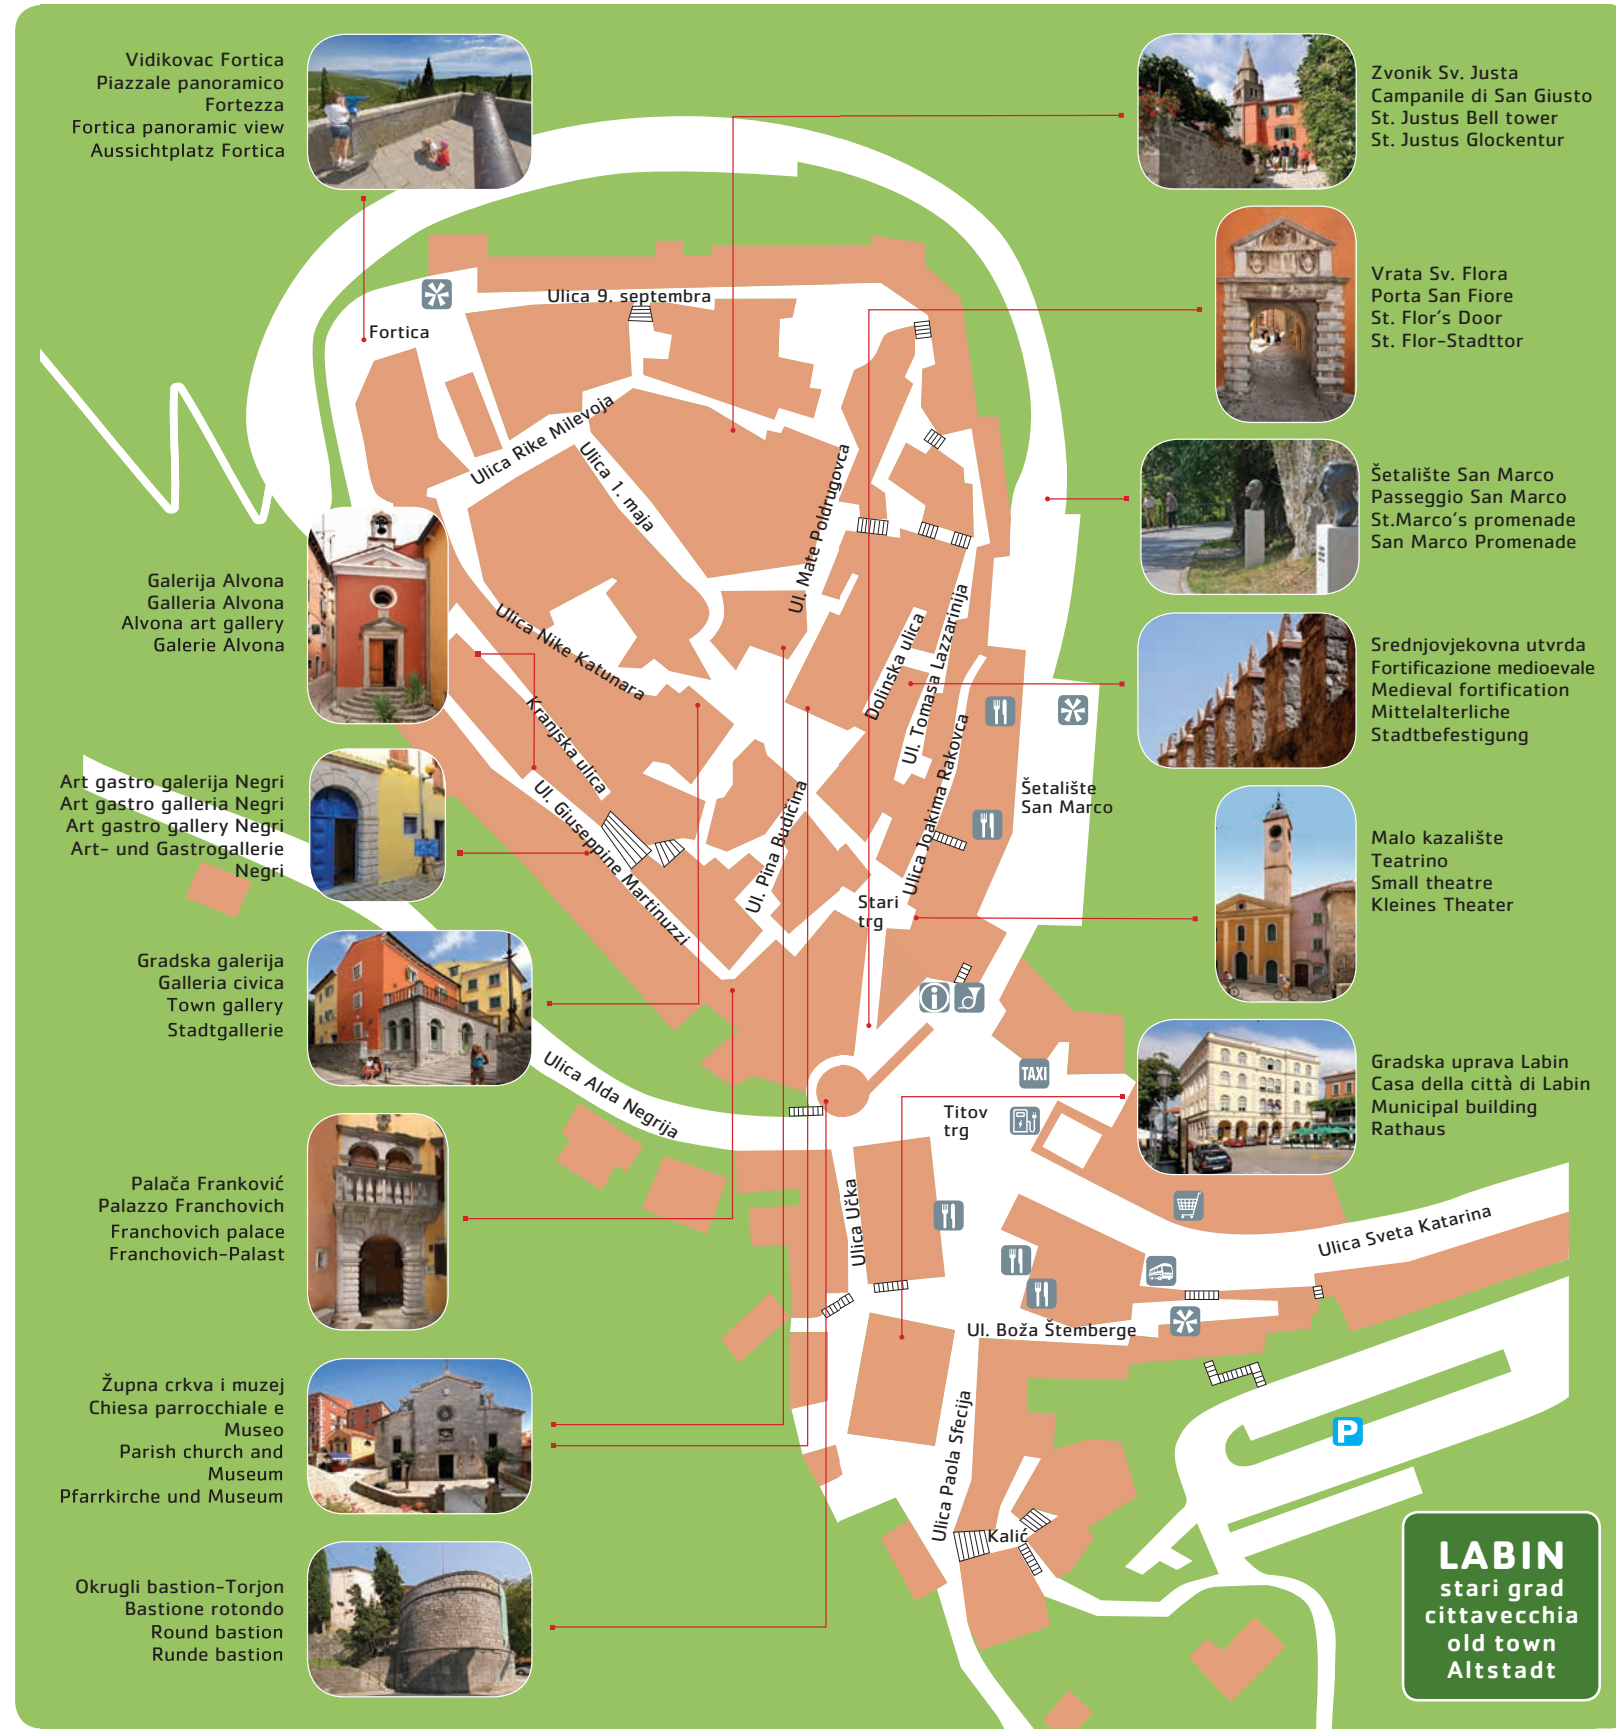

LABIN

PLAN GRADA
PIANTA DELLA CITTÀ
CITY MAP
STADTPLAN

LABIN - STRADARIJ / ELENCO DELLE STRADE
LIST OF STREETS / STRASSENVERZEICHNIS

1	Ulica 1. maja	K3-L3
9	Ulica 9. septembra	K3
43	Ulica 43. Istarske divizije	F7
B	Ulica Mate Balote Ulica Mate Blažine Ulica Pina Budičina	F8 G4 K3-L3
C	Ulica Viktora Cara Emina	D7
Č	Čekadi	H1
D	Dolinska ulica	K3-L3
F	Fortica	K3
G	Ulica Matije Grbca	F1
I	Istarska ulica Ulica istarskih narodnjaka	B6 D7
K	Kalič Ulica Nike Katunara Kature Ulica Karla Kranjca Kranjska ulica	L4 K3-L3 C5 G5 K3-L3
L	Ulica Matka Laginje Ulica Tomasa Lazzarinija Ulica Balda Lupetina	I2 K3-L3 G2
M	Marcilnica Ulica Giuseppine Martinuzzi Ulica Rike Milevoja	A6 K3 K3
N	Ulica Alda Negrija	K3
O	Opatijska ulica	F8
P	Pazinska ulica Podvinje Ulica Mate Poldrugovca Presika Prilaz Griža Prilaz Kikova Prilaz Kršin Prilaz Vala Prilaz Vetva Pulska ulica	F8 M3 K3-L3 M5 C6 D6 D6 E5 C6 E6
R	Ulica Joakima Rakovca Rudarska ulica	K3-L3 H5
S	Ulica Antona Selana Senari Ulica Paola Sfecija Ulica Slobode Ulica Vjekoslava Spinčića Stari trg Ulica Stjepana Konzula Istranina Ulica Svete Katarine Ulica Svetog Mikule	G5 G4 L4 J2 H2 K3-L3 F1 M3 C5
Š	Ulica Šćiri Šetalište San Marco Škrilice Ulica Boža Štemberge Ulica Ermengilda Štembergera	I3 L3 J1 L4 E7
T	Titov trg Tonci Trg labinskih rudara	L4 I5 H5
U	Ulica Učka	L4
V	Vergerijev uspon Vilete Vinež Ulica Dinka Vitezića Ulica Matije Vlačića	E1 J4 E8 H3 F2
Z	Zelenice	B6

LABIN
 stari grad
 cittavecchia
 old town
 Altstadt